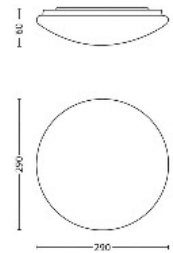

Philips myLiving
Deckenleuchte

Twirly 27K
Weiß
LED

myLiving

31814/31/16

Gestalten Sie Ihr Zuhause mit Licht

Verleihen Sie Ihrem Raum mit der Philips myLiving Twirly LED-Deckenleuchte eine natürliche Stimmung. Sie gibt ein sanftes warmes Licht ab, beleuchtet jeden Winkel Ihres Zimmers und kann sowohl an Decken als auch an Wänden angebracht werden.

Produktabmessungen und -gewicht

- Höhe: 6,6 cm
- Länge: 29 cm
- Breite: 29 cm
- Nettogewicht: 0,545 kg

Technische Daten

- Netzstrom: Bereich 100 V – 240 V, 50-60 Hz
- Glühlampentechnologie: LED, 240 V
- Anzahl an Glühlampen: 1
- Wattage der im Lieferumfang enthaltenen Lampe: 12 W

Service

- Garantie: 2 Jahr(e)

Verpackungsmaße und -gewicht

- Höhe: 7,3 cm
- Länge: 33,5 cm
- Breite: 33,5 cm
- Gewicht: 0,871 kg

Verschiedenes

- Speziell für: Wohn- und Schlafzimmer
- Style: Zeitgenössisch
- Typ: Deckenleuchte