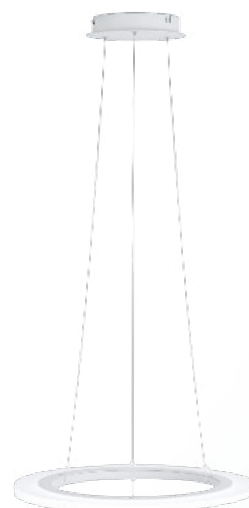

39271 PENAFORTE

Allgemeine Informationen

Artikel	39271
Typ	Hängeleuchte
Kollektion	Avantgarde
EAN Code	9002759392710

Abmessungen

Höhe	1500 cm
Durchmesser	590 cm
Nettogewicht	4,2

Leuchtmittel 1

Fassung	LED
Leuchtmittel	LED
Lieferung	incl.
Wattage	30,5W
Lichtstrom	3600 lm
Lichtfarbe	3000 warm white
Energieeffizienz	A+
dimmbar	ja

Material & Farbe

Gehäusematerial	Alu
Gehäusefarbe	weiss

Technical changes reserved

Glas / Schirmmaterial Kunststoff
Glas / Schirmfarbe weiss

Technische Informationen

Schutzklasse 2
Netzspannung 220-240V,50/60Hz
Betriebsspannung 700mA