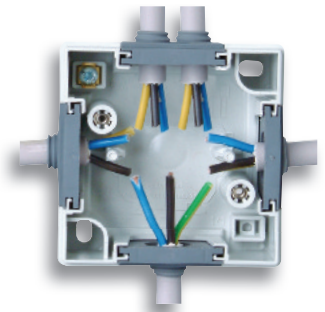

Darum überzeugt BLUE ELECTRIC®!

*Riesiger Verdrahtungsraum
zum einfachen Anschließen!*

*Beleuchtetes
Beschriftungsfeld mit
Lichtleiter!*

*Von vier Seiten
bis zu acht Leitungen
anschließbar!*

*Senkrechte und
waagerechte Anordnungen
durch Verbindungsstück
möglich!*

*Hammerhart gemäß
DIN VDE 0620-01*

PVC- und Halogenfrei

*Resistent gegen
Temperaturschwankungen
von -20 °C bis +110 °C*

In grau und weiß verfügbar!

*Jede Schließung mit
separater Artikelnummer!*