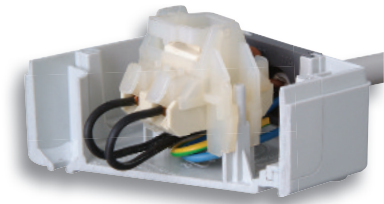

Darum überzeugt BLUE ELECTRIC®!

*Riesiger Verdrahtungsraum
zum einfachen Anschließen!*

*Beleuchtetes
Beschriftungsfeld mit
Lichtleiter!*

*Von vier Seiten
bis zu acht Leitungen
anschließbar!*

*Senkrechte und
waagerechte Anordnungen
durch Verbindungsstück
möglich!*

*Hammerhart gemäß
DIN VDE 0620-01*

PVC- und Halogenfrei

*Resistent gegen
Temperaturschwankungen
von -20 °C bis +110 °C*

In grau und weiß verfügbar!

*Jede Schließung mit
separater Artikelnummer!*