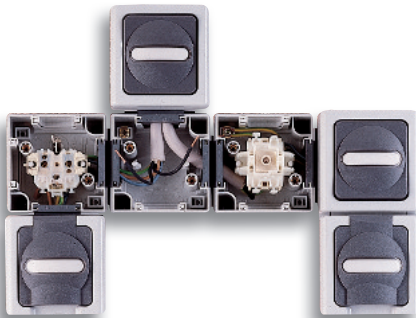

Darum überzeugt BLUE ELECTRIC®!

*Riesiger Verdrahtungsraum
zum einfachen Anschließen!*

*Beleuchtetes
Beschriftungsfeld mit
Lichtleiter!*

*Von vier Seiten
bis zu acht Leitungen
anschließbar!*

*Senkrechte und
waagerechte Anordnungen
durch Verbindungsstück
möglich!*

*Hammerhart gemäß
DIN VDE 0620-01*

PVC- und Halogenfrei

*Resistent gegen
Temperaturschwankungen
von -20 °C bis +110 °C*

In grau und weiß verfügbar!

*Jede Schließung mit
separater Artikelnummer!*