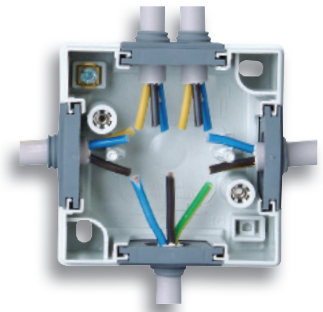

Darum überzeugt BLUE ELECTRIC®!

*Riesiger Verdrahtungsraum
zum einfachen Anschließen!*

*Beleuchtetes
Beschriftungsfeld mit
Lichtleiter!*

*Von vier Seiten
bis zu acht Leitungen
anschließbar!*

*Senkrechte und
waagerechte Anordnungen
durch Verbindungsstück
möglich!*

*Hammerhart gemäß
DIN VDE 0620-01*

PVC- und Halogenfrei

*Resistent gegen
Temperaturschwankungen
von -20 °C bis +110 °C*

In grau und weiß verfügbar!

*Jede Schließung mit
separater Artikelnummer!*