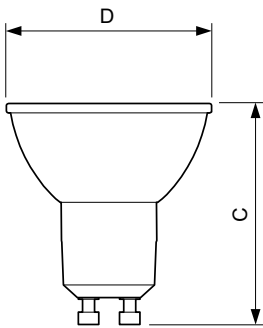

MASTER LEDspot GU10 ExpertColor

Aufwärmzeit bis 60 % Licht (Nom)	0.5 s
Leistungsfaktor (Nom)	0.8
Spannung (Nom)	220-240 V
Temperaturdaten	
Gehäusetemperatur (max)	80 °C
Dimmen	
Dimmbar	Ja
Zulassungen und Anwendungseigenschaften	
Geeignet für Akzentbeleuchtung	ja
Energieeffizienz-Label (EEL)	A+
Energieverbrauch kWh/1.000 Std.	4 kWh

Produktdaten

Gesamt-Produktcode	871869670755500
Bestell-Produktname	MASTER LED ExpertColor 3.9-35W GU10 927 36D
EAN/UPC - Produkt	8718696707555
Bestellcode	70755500
Anzahl pro Verpackung	1
Anzahl pro Umverpackung	10
Material-Nr. (12NC)	929001346702
Nettogewicht (Einzelteil)	0.038 kg

Hinweise

- Nicht für Gleichspannung geeignet
- Nicht für elektronische Schalter geeignet
- Max. 80% Luftfeuchtigkeit
- Min. 10 mm Luftraum beim Deckeneinbau zur Gewährleistung der konstanten Wärmeableitung

Abmessungsskizzen

GU10 230V4W-35W 235lm 40D 2700K GU10 Dim

Product	D	C
MASTER LED ExpertColor 3.9-35W GU10 927 36D	50 mm	54 mm

Photometrische Daten