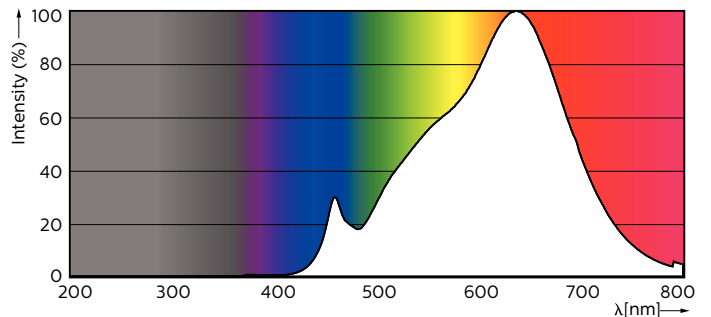

MASTER LEDspot ExpertColor MV 35W GU10 927 36D