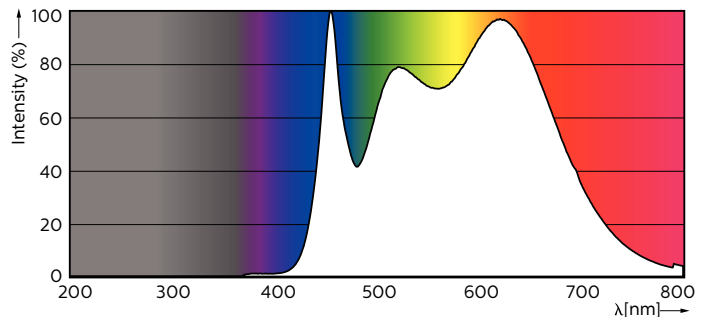

MASTER LEDspot ExpertColor MV 50W GU10 940 36D