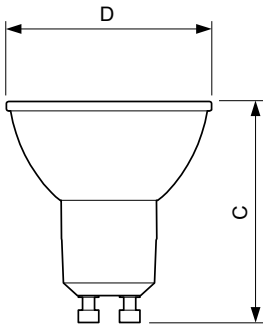

MASTER LEDspot GU10 ExpertColor

Aufwärmzeit bis 60 % Licht (Nom)	0.5 s
Leistungsfaktor (Nom)	0.8
Spannung (Nom)	220-240 V
Temperaturkenndaten	
Gehäusetemperatur (max)	80 °C
Dimmen	
Dimmbar	Ja
Zulassungen und Anwendungseigenschaften	
Geeignet für Akzentbeleuchtung	ja
Energieeffizienz-Label (EEL)	A+
Energieverbrauch kWh/1.000 Std.	6 kWh

Produktdaten

Gesamt-Produktcode	871869670771500
Bestell-Produktname	MASTER LED ExpertColor 5.5-50W GU10 940 36D
EAN/UPC - Produkt	8718696707715
Bestellcode	70771500
Anzahl pro Verpackung	1
Anzahl pro Umverpackung	10
Material-Nr. (12NC)	929001347502
Nettogewicht (Einzelteil)	0.038 kg

Hinweise

- Nicht für Gleichspannung geeignet
- Nicht für elektronische Schalter geeignet
- Max. 80% Luftfeuchtigkeit
- Min. 10 mm Luftraum beim Deckeneinbau zur Gewährleistung der konstanten Wärmeableitung

Abmessungsskizzen

GU10 230V5.5W-50W360lm40D 4000K GU10 Dim

Product	D	C
MASTER LED ExpertColor 5.5-50W GU10 940 36D	50 mm	54 mm

Photometrische Daten