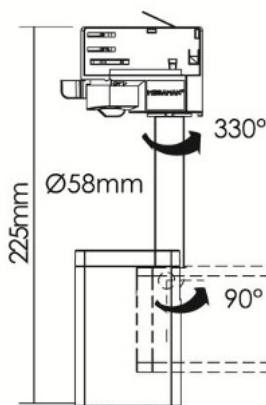

Produktabmessungen

Durchmesser .....58 mm  
 Höhe ..... 225 mm  
 Gewicht ..... 150 g

Elektrische Kenndaten

Spannung ..... 220-240 V  
 Betriebsfrequenz .....50-60 Hz  
 Leistungsaufnahme ..... Max. 14 W  
 Bemessungsleistungsaufnahme ..... Max. 14 W  
 Elektrischer Leistungsfaktor ..... Lampenabhängig  
 Dimmbar? ..... Ja  
 Indikation Lampentyp ..... LED/ESL PAR16-GU10  
 Lichtausbeute ..... Max. 71 lm/W

### Abmessungsskizze