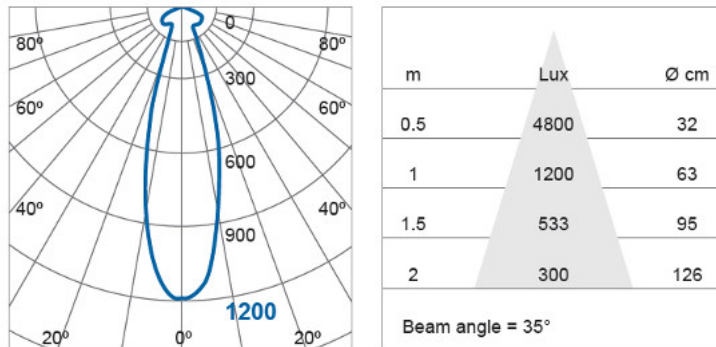

gemäß EU-Verordnung Nr. 874/2012

Lichtstärkeverteilung

Beispiel MM17522